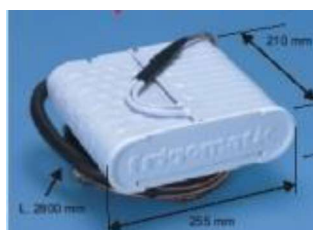

FRIGOMATIC EVAPORATORS

	Serie	Fridge capacity	Freezer capacity	Code	Pipe material	Bendable	Installation	SIZE (mm)	Net weight (Kg)	Shipping weight (Kg)	Suggested RPM Fridge	Suggested RPM Freezer
160H	H - Ice box	200 Lt	80 Lt	E52475	aluminium	no	Vertical & Horiz.	320x115x210	1,5	2,4	3000	3500
130H	H - Ice box	120 Lt	50 Lt	E50065	copper	no	Vertical & Horiz.	255x70x210	1,3	1,8	2500	3000
160H	H - Ice box	200 Lt	80 Lt	E50090	copper	no	Vertical & Horiz.	320x115x210	1,5	2,4	3000	3500
200H	H - Ice box	200 Lt	80 Lt	E50070	copper	no	Vertical & Horiz.	360x150x270	2,2	2,9	3000	3500
200B	B - Bended	220 Lt	80 Lt	E50100	copper	yes	Vertical & Horiz.	325x270x245	2,2	3	3000	3500
250B	B - Bended	250 Lt	80 Lt	E51625	copper	yes	Vertical & Horiz.	250x285x160	1,6	2,4	3000	3500
340B	B - Bended	340 Lt	80 Lt	E50105	copper	yes	Vertical & Horiz.	380x290x150	2,2	3	3500	3500
80F	F - Flat	80 Lt	n.a.	E50883	aluminium	yes	Horizontal	330x245x5	1,1	2,5	200	-
130F	F - Flat	160 Lt	60 Lt	E50085	copper	yes	Horizontal	590x210x5	1,2	2,5	2500	3000
160F	F - Flat	180 Lt	70 Lt	E52480	aluminium	yes	Horizontal	805x210x5	1,4	2,4	2500	3500
160F	F - Flat	180 Lt	70 Lt	E50095	copper	yes	Horizontal	805x210x5	1,4	2,4	2500	3500
200F	F - Flat	240 Lt	80 Lt	E50075	copper	yes	Horizontal	1020x270x5	1,5	2,5	3000	3500
380F	F - Flat	380 Lt	100 Lt	E52225	copper	yes	Horizontal	950x365x5	2,1	3,3	3500	3500
180F inox	F - Flat	180 Lt	70 Lt	E52105	copper	yes	Horizontal	590x305x8	2,2	2,8	3000	3500
380F inox	F - Flat	380 Lt	80 Lt	E52185	copper	yes	Horizontal	1020x410x8	3,2	3,8	3500	3500

Serie H IceBox

Serie B Bended

Serie F Flat

Serie F inox